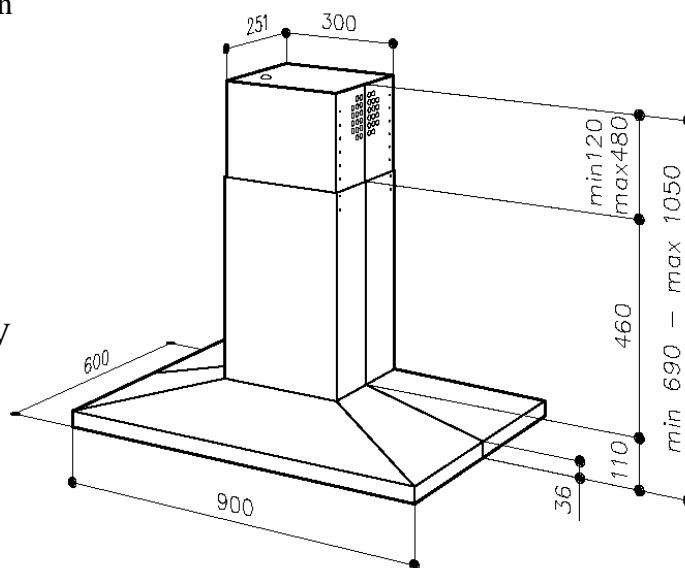

HOTTE DECOR ILOT « CAPRERA » 90 cm
HI 190 I – Inox

Code EAN: 8026493031682

Hotte mixte livrée avec les filtres à charbon
 Pour le recyclage de l'air, monté d'origine
 Evacuation supérieure Ø 150 mm
 Filtres à graisse 4 cassettes métalliques
 Lavable en lave-vaisselle
 1 moteur double turbine
 Eclairage par 2 lampes de 40 Watts
 Commandes par boutons poussoirs
 Clapet anti-retour
 Cordon de raccordement monophasé 230 V

3 niveaux de puissances :

Niveau n°1 = 380 m³/h : 30 dBa
Niveau n°2 = 540 m³/h : 42 dBa
Niveau n°3 = 720 m³/h : 50 dBa

Donnés en accord aux normes CEI 107-537 IEC 665.

Pression acoustique effectuée en chambre semi-sourde en accord à la norme ISO 3744.